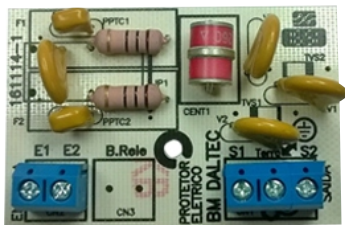

### NIVEIS DE PROTEÇÃO

- 01 varistor na entrada
- 02 PPTC fusível rearmável
- 02 Fusistores
- 01 Centelhador a gás
- 03 Varistores na saída
- 01 Centelhador serrilhado

### MODO DE INSTALAÇÃO:

Siga exemplo

E1  
E2  
ENTRADA

S2  
ATERRAMENTO  
S1  
Ligado ao equipamento  
a ser protegido

**ESTE PRODUTO  
PODE SOFRER  
ALTERAÇÕES  
SEM AVISO  
PRÉVIO**